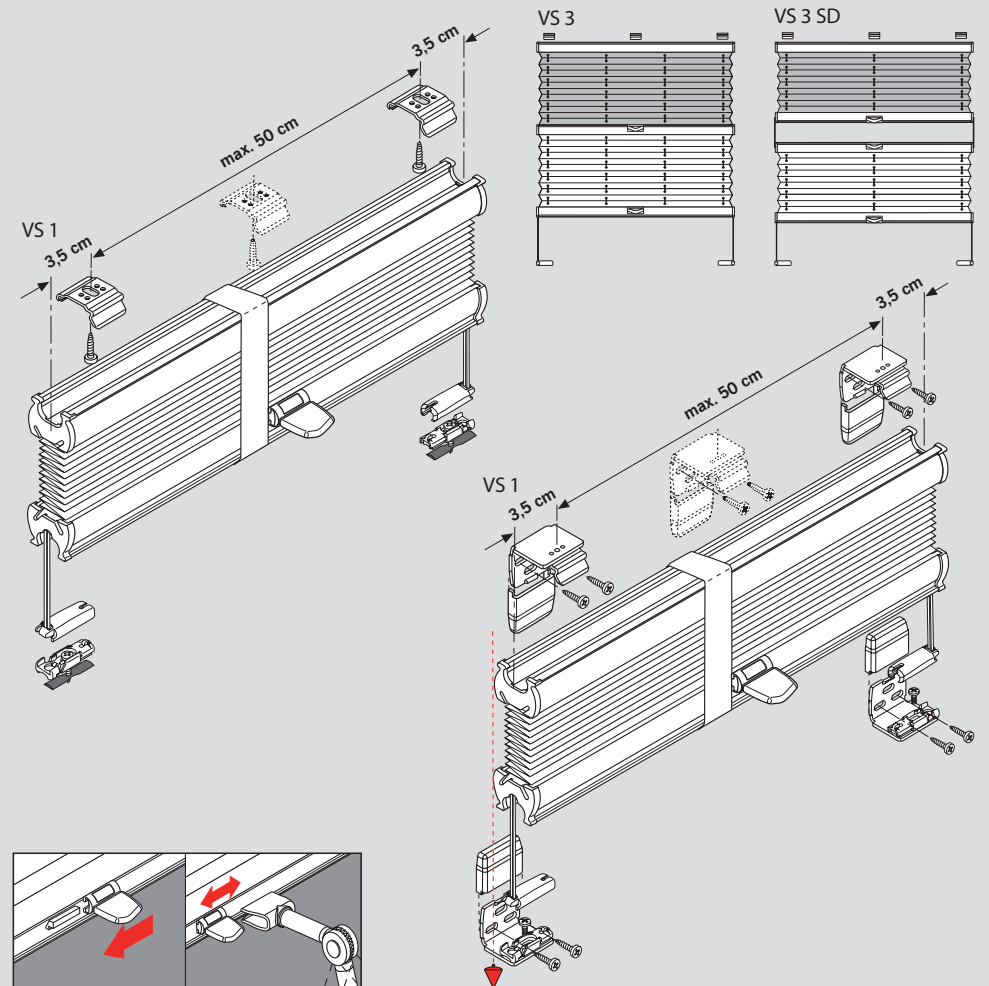

Cosiflor VS 1, VS 3, VS 3 SD

Wichtig! Bitte mit der Pflegeanleitung aufbewahren!
Important! Please keep together with care instructions!
Belangrijk! A.u.b. bij de gebruiksaanwijzing bewaren!
Important! Conserver ensemble avec les conseils d'entretien!
Importante! Conservare con le istruzioni per la manutenzione!
Важное указание! Просьба хранить вместе с руководством по уходу!
Uwaga! Proszę postępować zgodnie z instrukcją użytkowania!

Wichtig!
Important!
Let op!
Important!
Importante!
Важное указание!
Uwaga!