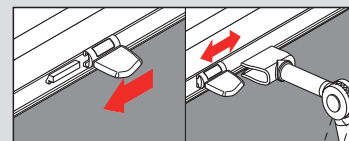

Cosiflor DF 10/30

Winkelmontage,
Face fixing,
Bewestiging met hoesteun,
Avec equerre de fixation,
Montaggio mediante angolare,
Построение угла,
Montaż na ramie okiennej.

Wichtig! Bitte mit der Pflegeanleitung aufbewahren!
Important! Please keep together with care instructions!
Belangrijk! A.u.b. bij de gebruiksaanwijzing bewaren!
Important! Conserver ensemble avec les conseils d'entretien!
Important! Conservare con le istruzioni per la manutenzione!
Важное указание! Просьба хранить вместе с руководством по уходу!
Uwaga! Proszę postępować zgodnie z instrukcją użytkowania!

Wichtig!
Important!
Let op!
Important!
Важное указание!
Uwaga!

**Winkelmontage,
Face fixing,
Befestigung mit hoesteun,
Avec equerre de fixation,
Montaggio mediante angolare,
Построение угла,
Montaż na ramie okiennej.**