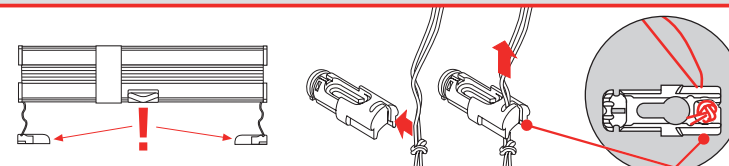

Cosiflor DF 10/30

Winkelmontage,
Face fixing,
Bewestiging met hoesteun,
Avec equerre de fixation,
Montaggio mediante angolare,
Построение угла,
Montaż na ramie okiennej.

Wichtig! Bitte mit der Pflegeanleitung aufbewahren!
Important! Please keep together with care instructions!
Belangrijk! A.u.b. bij de gebruiksaanwijzing bewaren!
Important! Conserver ensemble avec les conseils d'entretien!
Important! Conservare con le istruzioni per la manutenzione!
Важное указание! Просьба хранить вместе с руководством по уходу!
Uwaga! Proszę postępować zgodnie z instrukcją użytkowania!

Wichtig!
Important!
Let op!
Important!
Важное указание!
Uwaga!

**Winkelmontage,
Face fixing,
Befestigung mit hoesteun,
Avec equerre de fixation,
Montaggio mediante angolare,
Построение угла,
Montaż na ramie okiennej.**