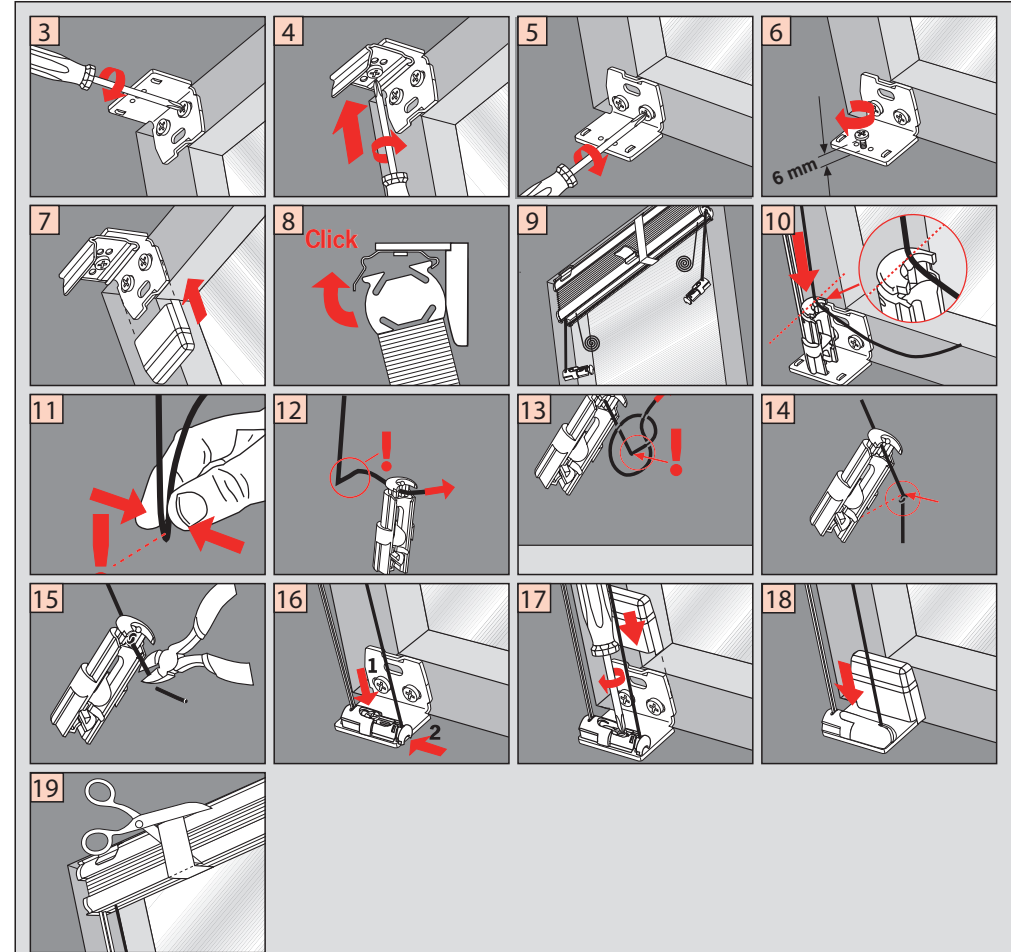

Montage-Fitting
Montage-Montaggio
Монтаж•Montaż