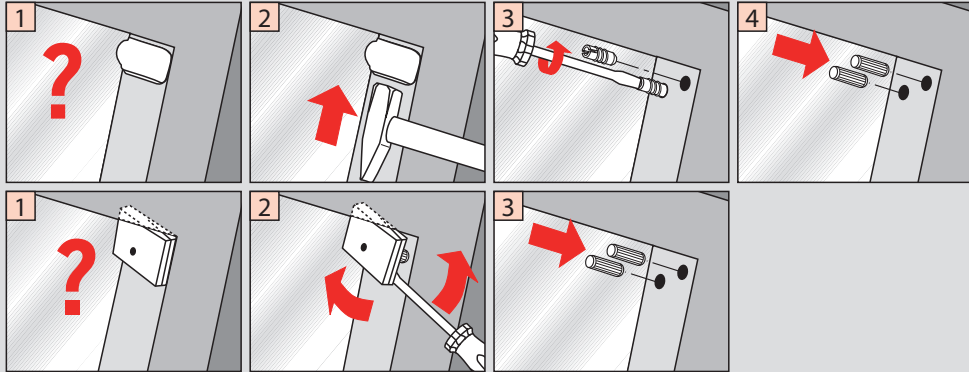

**Winkelmontage,
Face fixing,
Befestigung mit hoesteun,
Avec equerre de fixation,
Montaggio mediante angolare,
Построение угла,
Montaż na ramie okiennej.**

VELUX
Vorbereitung•Preparation•Voorbereiding•Préparation•Preparazione•Подготовка•Przygotowanie