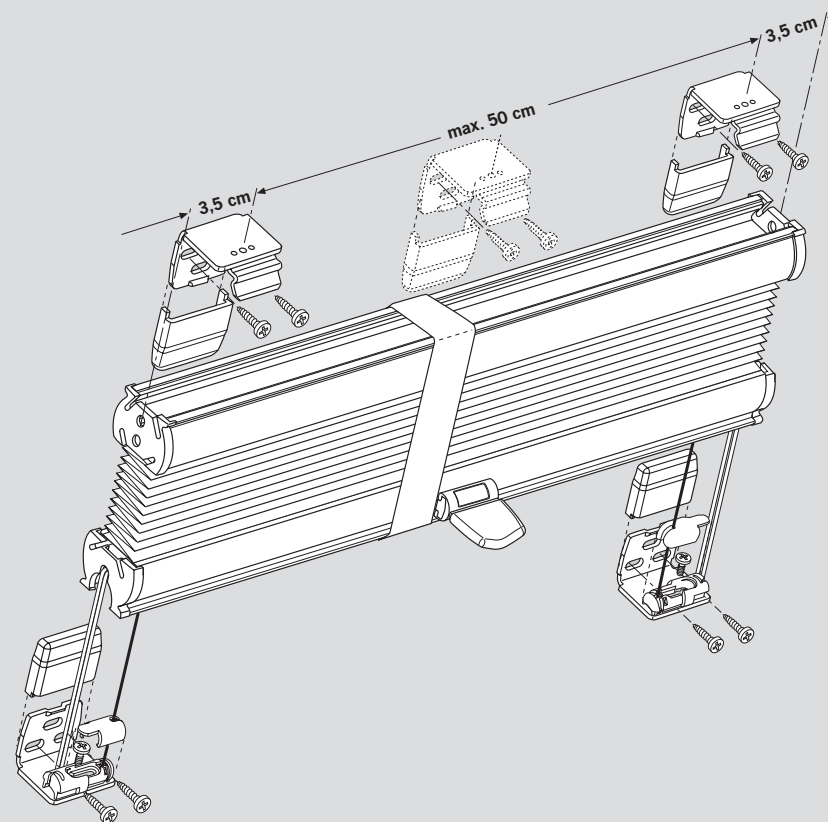

Cosiflor DF 10/30

Winkelmontage,
Face fixing,
Bewestiging met hoesteun,
Avec equerre de fixation,
Montaggio mediante angolare,
Построение угла,
Montaż na ramie okiennej.

Wichtig! Bitte mit der Pflegeanleitung aufbewahren!
Important! Please keep together with care instructions!
Belangrijk! A.u.b. bij de gebruiksaanwijzing bewaren!
Important! Conserver ensemble avec les conseils d'entretien!
Important! Conservare con le istruzioni per la manutenzione!
Важное указание! Просьба хранить вместе с руководством по уходу!
Uwaga! Proszę postępować zgodnie z instrukcją użytkowania!

Wichtig!
Important!
Let op!
Important!
Важное указание!
Uwaga!

**Winkelmontage,
Face fixing,
Befestigung mit hoesteun,
Avec equerre de fixation,
Montaggio mediante angolare,
Построение угла,
Montaż na ramie okiennej.**