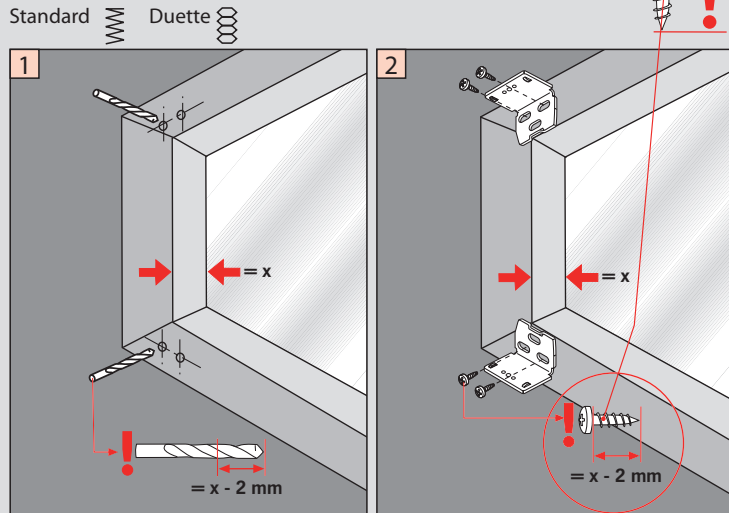

Montage-Fitting
Montage-Montaggio
Монтаж•Montaż